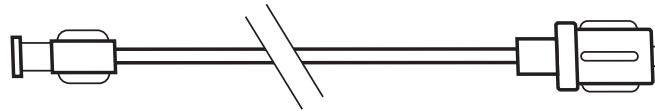

## TUBOS

### TUBOS DE INYECCIÓN DE CONTRASTE, POLIURETANO, TRENZADO FLEXIBLE

Presión nominal de 1200 psi (83 bar). Se empaquetan enrollados, 25 unidades por estuche, 4 estuches por caja.

Macho a hembra	Longitud 10" (25 cm)	Longitud 20" (51 cm)	Longitud 30" (76 cm)	Longitud 48" (122 cm)	Longitud 60" (152 cm)	Longitud 72" (183 cm)
Adaptador giratorio sin aire	HPF100E	HPF200E	HPF300E	HPF480E		HPF720E
Con horquilla para tubos KEEP™		HPF200K	HPF300K	HPF480K	HPF600K	HPF720K
Conector macho fijo	HPF101E	HPF201E	HPF301E	HPF481E		HPF721E
Con horquilla para tubos KEEP™		HPF201K	HPF301K	HPF481K	HPF601K	HPF721K

### TUBOS DE INYECCIÓN DE CONTRASTE, PVC, TRANSPARENTES

Presión nominal de 1200, 900 y 500 psi (83, 62 y 34 bar). Se empaquetan estirados, 25 unidades por estuche, 4 estuches por caja.

Macho a hembra	Longitud 10" (25 cm)	Longitud 20" (51 cm)	Longitud 30" (76 cm)	Longitud 48" (122 cm)	Longitud 59" (150 cm)	Longitud 72" (183 cm)
<b>Adaptador giratorio sin aire</b>						
1200 psi (83 bar)	HPT100E	HPT200E	HPT300E	HPT480E	HPT590E	
900 psi (62 bar)	HP9100E	HP9200E	HP9300E	HP9480E		HP9720E
500 psi (34 bar)	HP5100E	HP5200E	HP5300E	HP5480E		
<b>Conector macho fijo</b>						
1200 psi (83 bar)	HPT101E	HPT201E	HPT301E	HPT481E	HPT591E	
900 psi (62 bar)	HP9101E	HP9201E	HP9301E	HP9481E		HP9721E
500 psi (34 bar)	HP5101E	HP5201E	HP5301E	HP5481E		

### TUBOS DE INYECCIÓN DE CONTRASTE, FLEXIBLES, NAILON Y POLIURETANO, EXCITE™

Presión nominal de 1200 psi (83 bar). Se empaquetan estirados, 25 unidades por estuche, 4 estuches por caja.

Macho a hembra	Longitud 10" (25 cm)	Longitud 20" (51 cm)	Longitud 30" (76 cm)	Longitud 39" (100 cm)	Longitud 48" (122 cm)	Longitud 59" (150 cm)	Longitud 72" (183 cm)
<b>Adaptador giratorio sin aire</b>	HPC100E	HPC200E	HPC300E	HPC390E	HPC480E	HPC590E	HPC720E
<b>Conector macho fijo</b>	HPC101E	HPC201E	HPC301E	HPC391E	HPC481E	HPC591E	HPC721E