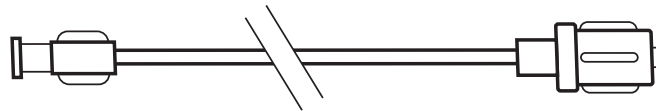

### TUBOS DE INYECCIÓN DE CONTRASTE, POLIURETANO, TRENZADO FLEXIBLE

Presión nominal de 1200 psi (83 bar). Se empaquetan enrollados, 25 unidades por estuche, 4 estuches por caja.

Macho a hembra	Longitud 10" (25 cm)	Longitud 20" (51 cm)	Longitud 30" (76 cm)	Longitud 48" (122 cm)	Longitud 60" (152 cm)	Longitud 72" (183 cm)
Adaptador giratorio sin aire	HPF100E	HPF200E	HPF300E	HPF480E		HPF720E
Con horquilla para tubos KEEP™		HPF200K	HPF300K	HPF480K	HPF600K	HPF720K
Conector macho fijo	HPF101E	HPF201E	HPF301E	HPF481E		HPF721E
Con horquilla para tubos KEEP™		HPF201K	HPF301K	HPF481K	HPF601K	HPF721K

### TUBOS DE INYECCIÓN DE CONTRASTE, PVC, TRANSPARENTES

Presión nominal de 1200, 900 y 500 psi (83, 62 y 34 bar). Se empaquetan estirados, 25 unidades por estuche, 4 estuches por caja.

Macho a hembra	Longitud 10" (25 cm)	Longitud 20" (51 cm)	Longitud 30" (76 cm)	Longitud 48" (122 cm)	Longitud 59" (150 cm)	Longitud 72" (183 cm)
<b>Adaptador giratorio sin aire</b>						
1200 psi (83 bar)	HPT100E	HPT200E	HPT300E	HPT480E	HPT590E	
900 psi (62 bar)	HP9100E	HP9200E	HP9300E	HP9480E		HP9720E
500 psi (34 bar)	HP5100E	HP5200E	HP5300E	HP5480E		
<b>Conector macho fijo</b>						
1200 psi (83 bar)	HPT101E	HPT201E	HPT301E	HPT481E	HPT591E	
900 psi (62 bar)	HP9101E	HP9201E	HP9301E	HP9481E		HP9721E
500 psi (34 bar)	HP5101E	HP5201E	HP5301E	HP5481E		

### TUBOS DE INYECCIÓN DE CONTRASTE, FLEXIBLES, NAILON Y POLIURETANO, EXCITE™

Presión nominal de 1200 psi (83 bar). Se empaquetan estirados, 25 unidades por estuche, 4 estuches por caja.

Macho a hembra	Longitud 10" (25 cm)	Longitud 20" (51 cm)	Longitud 30" (76 cm)	Longitud 39" (100 cm)	Longitud 48" (122 cm)	Longitud 59" (150 cm)	Longitud 72" (183 cm)
<b>Adaptador giratorio sin aire</b>	HPC100E	HPC200E	HPC300E	HPC390E	HPC480E	HPC590E	HPC720E
<b>Conector macho fijo</b>	HPC101E	HPC201E	HPC301E	HPC391E	HPC481E	HPC591E	HPC721E