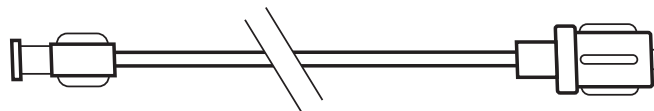

### TUBOS DE INYECCIÓN DE CONTRASTE, POLIURETANO, TRENZADO FLEXIBLE

Presión nominal de 1200 psi (83 bar). Se empaquetan enrollados, 25 unidades por estuche, 4 estuches por caja.

Macho a hembra	Longitud 10" (25 cm)	Longitud 20" (51 cm)	Longitud 30" (76 cm)	Longitud 48" (122 cm)	Longitud 60" (152 cm)	Longitud 72" (183 cm)
Adaptador giratorio sin aire	HPF100E	HPF200E	HPF300E	HPF480E		HPF720E
Con horquilla para tubos KEEP™		HPF200K	HPF300K	HPF480K	HPF600K	HPF720K
Conector macho fijo	HPF101E	HPF201E	HPF301E	HPF481E		HPF721E
Con horquilla para tubos KEEP™		HPF201K	HPF301K	HPF481K	HPF601K	HPF721K

### TUBOS DE INYECCIÓN DE CONTRASTE, PVC, TRANSPARENTES

Presión nominal de 1200, 900 y 500 psi (83, 62 y 34 bar). Se empaquetan estirados, 25 unidades por estuche, 4 estuches por caja.

Macho a hembra	Longitud 10" (25 cm)	Longitud 20" (51 cm)	Longitud 30" (76 cm)	Longitud 48" (122 cm)	Longitud 59" (150 cm)	Longitud 72" (183 cm)
<b>Adaptador giratorio sin aire</b>						
1200 psi (83 bar)	HPT100E	HPT200E	HPT300E	HPT480E	HPT590E	
900 psi (62 bar)	HP9100E	HP9200E	HP9300E	HP9480E		HP9720E
500 psi (34 bar)	HP5100E	HP5200E	HP5300E	HP5480E		
<b>Conector macho fijo</b>						
1200 psi (83 bar)	HPT101E	HPT201E	HPT301E	HPT481E	HPT591E	
900 psi (62 bar)	HP9101E	HP9201E	HP9301E	HP9481E		HP9721E
500 psi (34 bar)	HP5101E	HP5201E	HP5301E	HP5481E		

### TUBOS DE INYECCIÓN DE CONTRASTE, FLEXIBLES, NAILON Y POLIURETANO, EXCITE™

Presión nominal de 1200 psi (83 bar). Se empaquetan estirados, 25 unidades por estuche, 4 estuches por caja.

Macho a hembra	Longitud 10" (25 cm)	Longitud 20" (51 cm)	Longitud 30" (76 cm)	Longitud 39" (100 cm)	Longitud 48" (122 cm)	Longitud 59" (150 cm)	Longitud 72" (183 cm)
<b>Adaptador giratorio sin aire</b>	HPC100E	HPC200E	HPC300E	HPC390E	HPC480E	HPC590E	HPC720E
<b>Conector macho fijo</b>	HPC101E	HPC201E	HPC301E	HPC391E	HPC481E	HPC591E	HPC721E