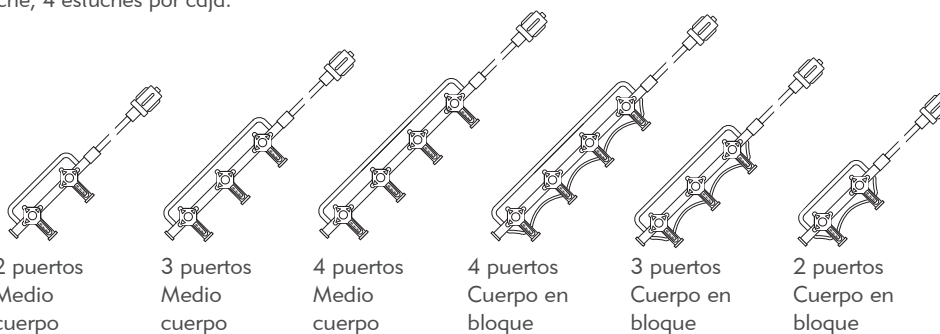

#### 500 psi (34 bar)

Mangos ON	502HN-R	503HN-R	504HN-R	504BN-R	503BN-R	502BN-R	501BN-R
Puerto ancho	502LHWN-R	503LHWN-R	504LHWN-R				
Mangos 360°/ON		503HN-RT					
Mangos OFF	502HF-R	503HF-R	504HF-R	504BF-R	503BF-R	502BF-R	501BF-R
Puerto ancho	502LHWF-R	503LHWF-R	504LHWF-R				
Mangos 360°/OFF	502HF-RT				503BF-RT		

#### 500 psi (34 bar)

Mangos OFF	502HF-L	503HF-L
------------	---------	---------

**MANIFOLDS CON TODOS LOS PUERTOS HEMBRA**

25 unidades por estuche, 4 estuches por caja.

2 puertos Medio cuerpo  
 3 puertos Medio cuerpo  
 3 puertos Cuerpo en bloque  
 4 puertos Cuerpo en bloque  
 5 puertos Cuerpo en bloque

**200 psi (14 bar)**

Mangos ON			203BN-F		
Mangos OFF	202HF-F	203HF-F			205BF-F
Mangos 360°/OFF			203BF-FT	204BF-FT	205BF-FT

**500 psi (34 bar)**

Mangos OFF			503BF-F		
------------	--	--	---------	--	--

205BF-F

**MANIFOLDS CON ORIENTACIÓN DERECHA DE LOS PUERTOS, ALARGADERA DE 6" (15 CM) Y LUER GIRATORIO**

25 unidades por estuche, 4 estuches por caja.

2 puertos Medio cuerpo  
 3 puertos Medio cuerpo  
 4 puertos Medio cuerpo  
 4 puertos Cuerpo en bloque  
 3 puertos Cuerpo en bloque  
 2 puertos Cuerpo en bloque