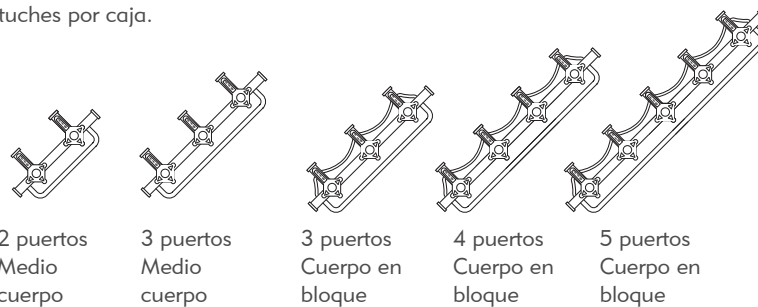

#### 500 psi (34 bar)

Mangos ON	502HN-R	503HN-R	504HN-R	504BN-R	503BN-R	502BN-R	501BN-R
Puerto ancho	502LHWN-R	503LHWN-R	504LHWN-R				
Mangos 360°/ON		503HN-RT					
Mangos OFF	502HF-R	503HF-R	504HF-R	504BF-R	503BF-R	502BF-R	501BF-R
Puerto ancho	502LHWF-R	503LHWF-R	504LHWF-R				
Mangos 360°/OFF	502HF-RT				503BF-RT		

#### 200 psi (14 bar)

Mangos ON			203BN-L
Mangos OFF	202HF-L	203HF-L	
			203BF-L

#### 500 psi (34 bar)

Mangos OFF	502HF-L	503HF-L
------------	---------	---------

**MANIFOLDS CON TODOS LOS PUERTOS HEMBRA**

25 unidades por estuche, 4 estuches por caja.

2 puertos Medio cuerpo  
 3 puertos Medio cuerpo  
 3 puertos Cuerpo en bloque  
 4 puertos Cuerpo en bloque  
 5 puertos Cuerpo en bloque