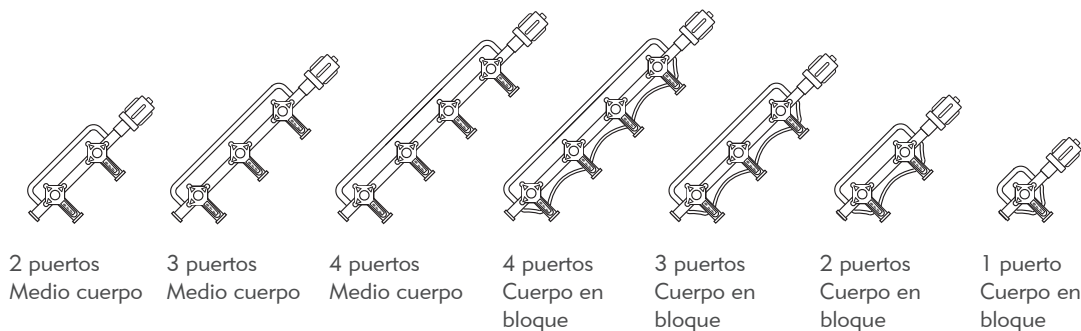

## Manifolds Merit®

Los manifolds Merit® están creados para satisfacer una gran diversidad de necesidades clínicas. El material transparente de policarbonato ofrece máxima visibilidad para el purgado, y los mangos están diseñados para que se puedan girar fácilmente. Además, existen las opciones de uno a cinco puertos, 200 psi o 500 psi, alargadera de 6" (15 cm) y Luer giratorio en los diseños de cuerpo en bloque o medio cuerpo. 25 unidades por estuche, 4 estuches por caja.

#### 200 psi (14 bar)

Mangos ON	202HN-R	203HN-R	204HN-R	204BN-R	203BN-R	202BN-R
Puerto ancho	202LHWN-R	203LHWN-R	204LHWN-R			
Mangos OFF	202HF-R	203HF-R	204HF-R	204BF-R	203BF-R	202BF-R
Puerto ancho	202LHWF-R	203LHWF-R	204LHWF-R			
Mangos 360°/OFF				204BF-RT	203BF-RT	
Mangos 360°/ON					203BN-RT	

#### 500 psi (34 bar)

Mangos ON	502HN-R	503HN-R	504HN-R	504BN-R	503BN-R	502BN-R	501BN-R
Puerto ancho	502LHWN-R	503LHWN-R	504LHWN-R				
Mangos 360°/ON		503HN-RT					
Mangos OFF	502HF-R	503HF-R	504HF-R	504BF-R	503BF-R	502BF-R	501BF-R
Puerto ancho	502LHWF-R	503LHWF-R	504LHWF-R				
Mangos 360°/OFF	502HF-RT				503BF-RT		