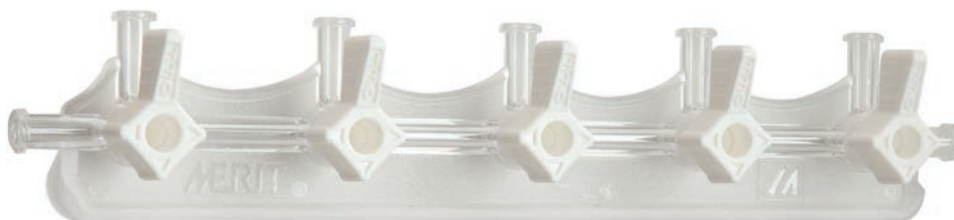

## Manifolds Merit®

Los manifolds Merit® están creados para satisfacer una gran diversidad de necesidades clínicas. El material transparente de policarbonato ofrece máxima visibilidad para el purgado, y los mangos están diseñados para que se puedan girar fácilmente. Además, existen las opciones de uno a cinco puertos, 200 psi o 500 psi, alargadera de 6" (15 cm) y Luer giratorio en los diseños de cuerpo en bloque o medio cuerpo. 25 unidades por estuche, 4 estuches por caja.

#### 200 psi (14 bar)

Mangos ON			203BN-L
Mangos OFF	202HF-L	203HF-L	
			203BF-L

#### 500 psi (34 bar)

Mangos OFF	502HF-L	503HF-L
------------	---------	---------

**MANIFOLDS CON TODOS LOS PUERTOS HEMBRA**

25 unidades por estuche, 4 estuches por caja.

2 puertos Medio cuerpo  
 3 puertos Medio cuerpo  
 3 puertos Cuerpo en bloque  
 4 puertos Cuerpo en bloque  
 5 puertos Cuerpo en bloque

**200 psi (14 bar)**

Mangos ON			203BN-F		
Mangos OFF	202HF-F	203HF-F			205BF-F
Mangos 360°/OFF			203BF-FT	204BF-FT	205BF-FT

**500 psi (34 bar)**

Mangos OFF			503BF-F		
------------	--	--	---------	--	--