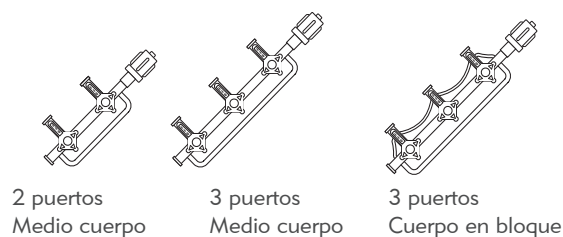

MANIFOLDS CON ORIENTACIÓN IZQUIERDA DE LOS PUERTOS Y LUER GIRATORIO

25 unidades por estuche, 4 estuches por caja.

200 psi (14 bar)

Mangos ON			203BN-L
Mangos OFF	202HF-L	203HF-L	
			203BF-L

500 psi (34 bar)

Mangos OFF	502HF-L	503HF-L